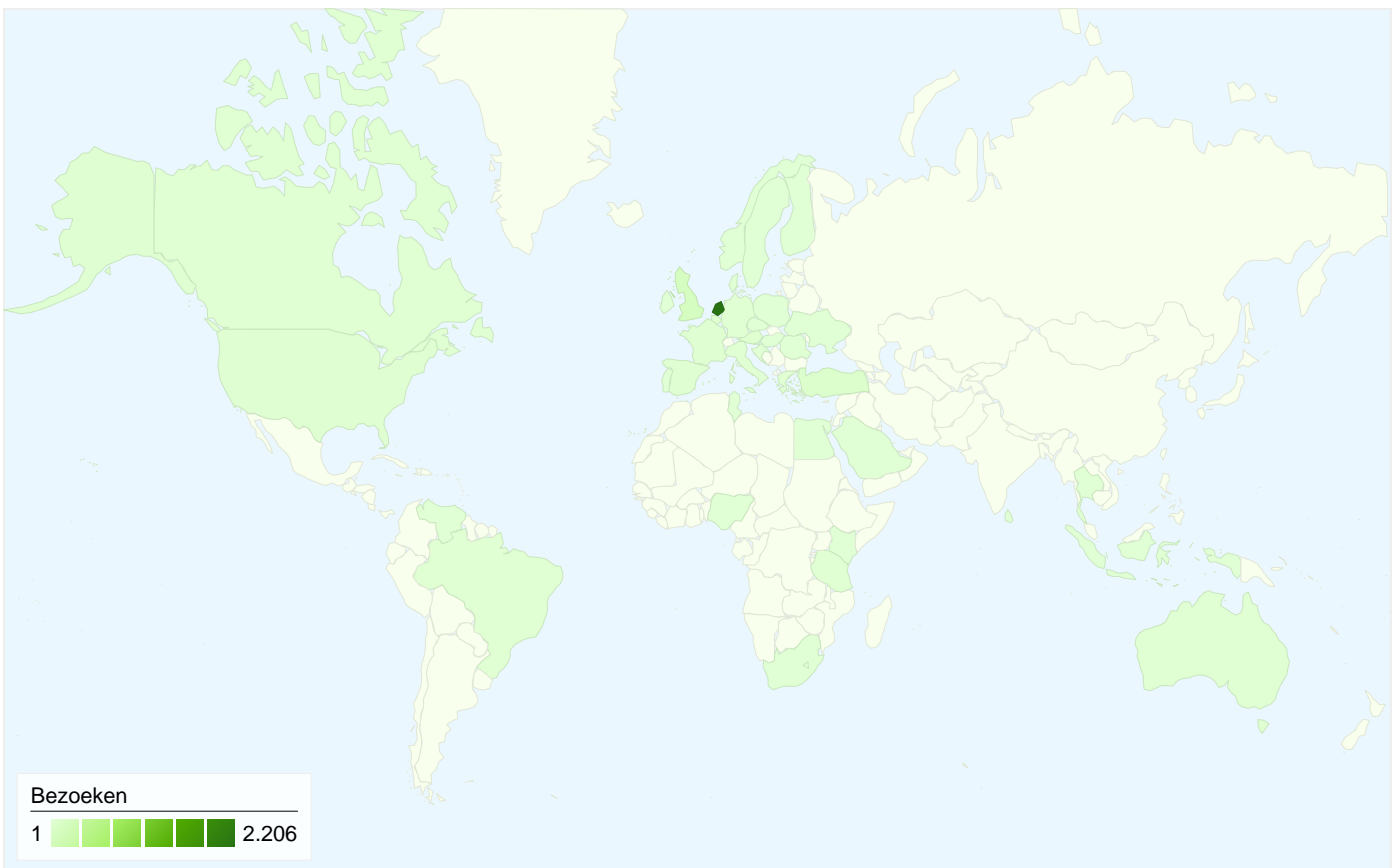

## Overzicht van verkeersbronnen

- **Direct verkeer**  
1.574,00 (60,26%)
- **Verwijzende sites**  
857,00 (32,81%)
- **Zoekmachines**  
181,00 (6,93%)

## 794 mensen hebben deze site bezocht

 **2.612** Bezoeken

 **794** Unieke bezoekers

 **5.661** Paginaweergaves

 **2,17** Gemiddelde paginaweergaves

 **00:02:35** Tijd op site

 **57,12%** Weigeringspercentage

**Alle verkeersbronnen hebben in totaal 2.612 bezoeken gegenereerd.**

 **60,26%** Direct verkeer

 **32,81%** Verwijzende sites

 **6,93%** Zoekmachines

- **Direct verkeer**  
1.574,00 (60,26%)
- **Verwijzende sites**  
857,00 (32,81%)
- **Zoekmachines**  
181,00 (6,93%)

2.612 bezoeken zijn afkomstig van 39 landen/gebieden.