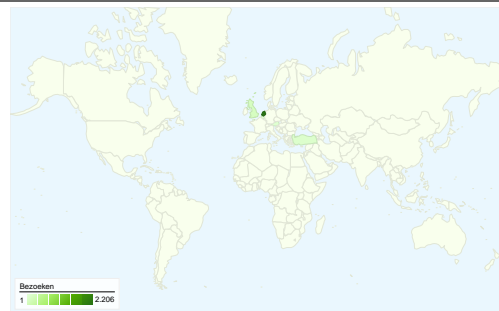

Kaartoverlay world

Overzicht van verkeersbronnen

- **Direct verkeer**
  1.574,00 (60,26%)
- **Verwijzende sites**
  857,00 (32,81%)
- **Zoekmachines**
  181,00 (6,93%)

Overzicht van inhoud

Pagina's	Paginaweergaves	Weergavepercentage
/	3.233	57,11%
/2009_06_01_archive.html	170	3,00%
/2009/06/de-route-tenminste-	164	2,90%
/2009/06/aftellen.html	149	2,63%
/2009/07/uitgezwaard-staat-	147	2,60%