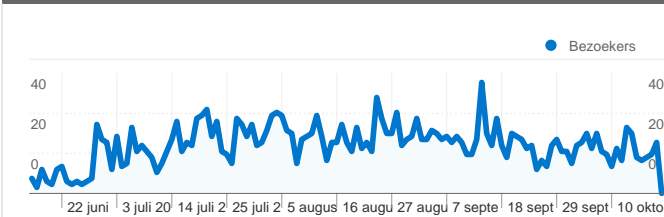

## Sitegebruik

 **2.612** Bezoeken

 **57,12%** Weigeringspercentage

 **5.661** Paginaweergaves

 **00:02:35** Gem. tijd op site

 **2,17** Pagina's/bezoek

 **29,71%** Nieuw bezoekpercentage

## Overzicht van bezoekers

**Bezoekers**  
**794**

## 794 mensen hebben deze site bezocht

 **2.612** Bezoeken

 **794** Unieke bezoekers

 **5.661** Paginaweergaves

 **2,17** Gemiddelde paginaweergaves

 **00:02:35** Tijd op site

 **57,12%** Weigeringspercentage

2.612 bezoeken zijn afkomstig van 39 landen/gebieden.