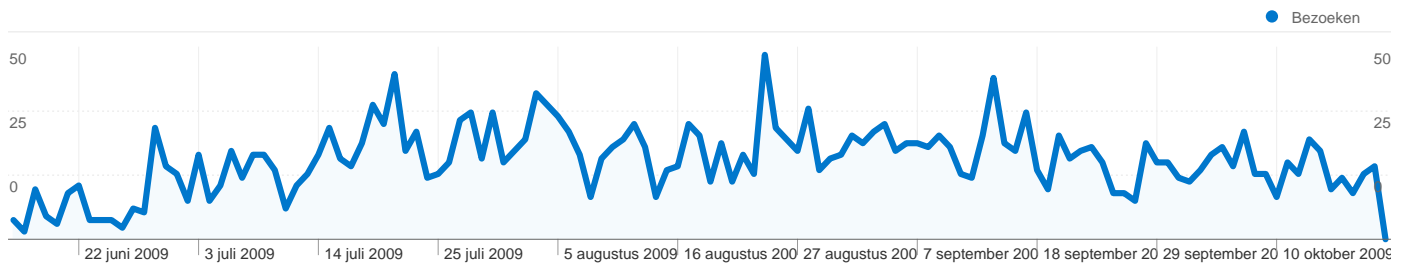

Alle verkeersbronnen hebben in totaal 2.612 bezoeken gegenereerd.

60,26% Direct verkeer

32,81% Verwijzende sites

6,93% Zoekmachines

- **Direct verkeer**
  1.574,00 (60,26%)
- **Verwijzende sites**
  857,00 (32,81%)
- **Zoekmachines**
  181,00 (6,93%)

Beste verkeersbronnen

Bronnen	Bezoeken	Bezoekpercentage	Zoekwoorden	Bezoeken	Bezoekpercentage
(direct) ((none))	1.574	60,26%	bnn en route	23	12,71%
africa-overland.net (referral)	325	12,44%	www.waarisbnn.blogspot.com	17	9,39%
niekool1.hyves.nl (referral)	215	8,23%	waarisbnn.blogspot.com	15	8,29%
blogger.com (referral)	187	7,16%	www.waarisbnn.blogspot	15	8,29%
google (organic)	177	6,78%	waarisbnn	14	7,73%