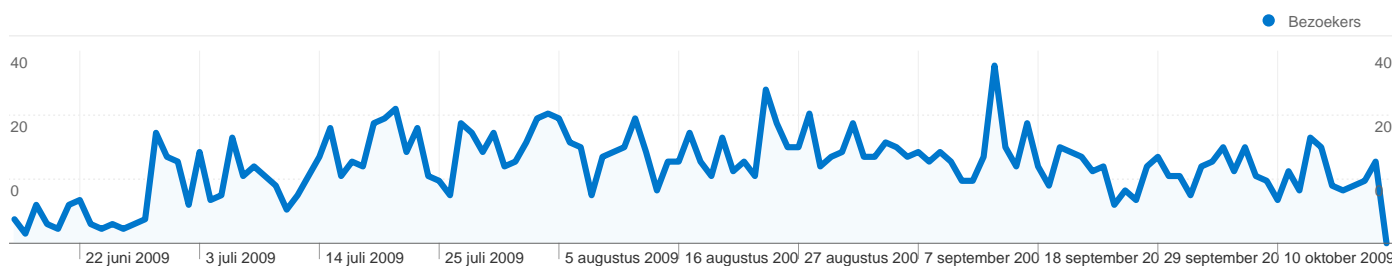

## Sitegebruik

 **2.612** Bezoeken

 **57,12%** Weigeringspercentage

 **5.661** Paginaweergaves

 **00:02:35** Gem. tijd op site

 **2,17** Pagina's/bezoek

 **29,71%** Nieuw bezoekpercentage

## Overzicht van bezoekers

**Bezoekers**  
**794**

## Overzicht van verkeersbronnen

- **Direct verkeer**  
1.574,00 (60,26%)
- **Verwijzende sites**  
857,00 (32,81%)
- **Zoekmachines**  
181,00 (6,93%)

## 794 mensen hebben deze site bezocht

 **2.612** Bezoeken

 **794** Unieke bezoekers

 **5.661** Paginaweergaves

 **2,17** Gemiddelde paginaweergaves

 **00:02:35** Tijd op site

 **57,12%** Weigeringspercentage