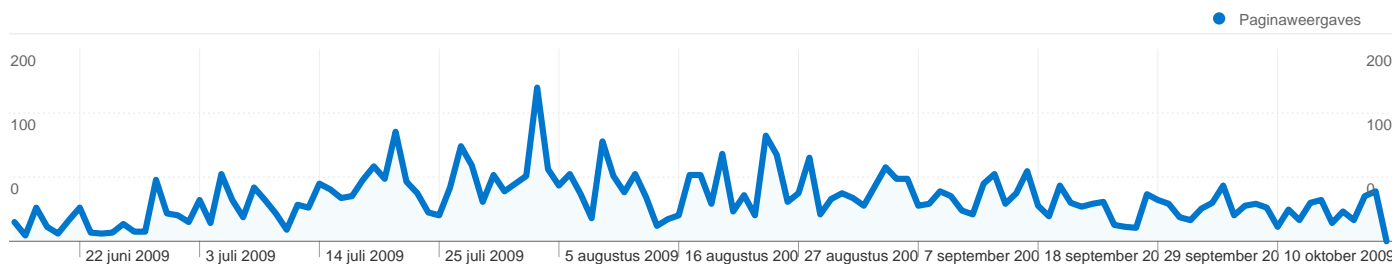

Pagina's op deze site zijn in totaal 5.661 keer bekeken

5.661 Paginaweergaves

4.222 Unieke paginaweergaves

57,12% Weigeringspercentage

Belangrijkste inhoud

Pagina's	Paginaweergaves	Weergavepercentage
/	3.233	57,11%
/2009_06_01_archive.html	170	3,00%
/2009/06/de-route-tenminste-dat-zou-zo-maar.html	164	2,90%
/2009/06/afstellen.html	149	2,63%
/2009/07/uitgezwaaid-staat-netjes.html	147	2,60%